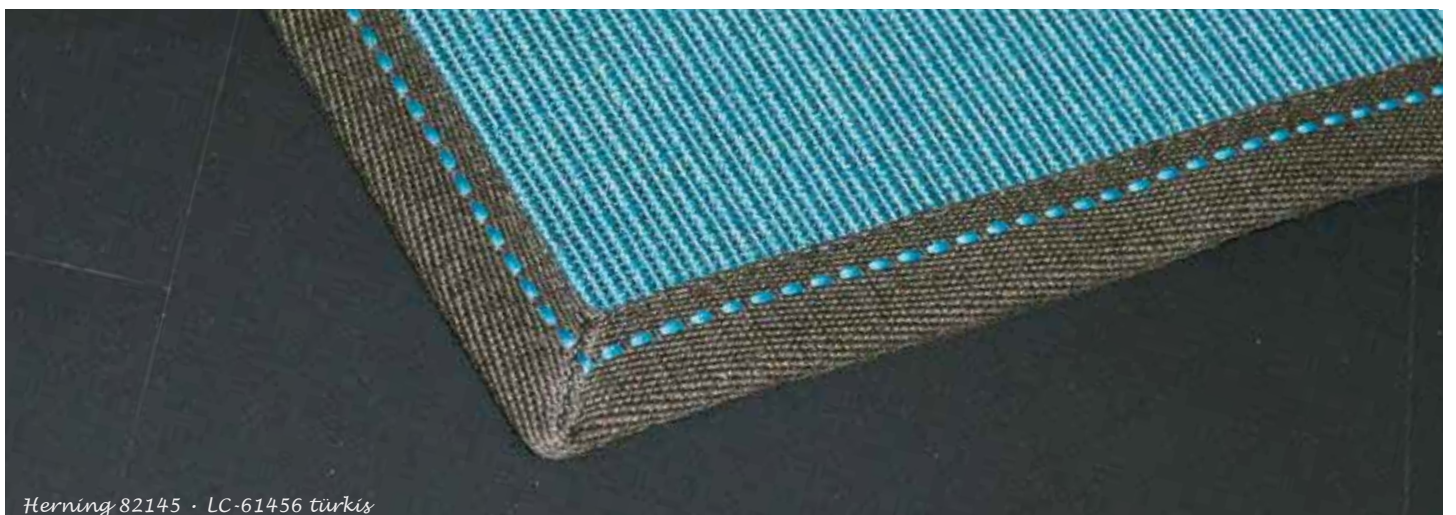

## Leinen Color *lin couleur* 12 cm

LC-61458· anthrazit - rot *rouge*

LC-61458· anthrazit - grün *vert*

LC-61457· anthrazit - orange

LC-61457· anthrazit - khaki

LC-61456· anthrazit - türkis *turquoise*

LC-61456· anthrazit - pink

LC-61459· anthrazit - blau *bleu*

LC-61459· anthrazit - weiss *blanc*

LC-61452· khaki - rot *rouge*

LC-61452· khaki - grün *vert*

LC-61451· khaki - orange

LC-61451· khaki - khaki

LC-61450· khaki - türkis *turquoise*

LC-61450· khaki - pink

LC-61453· khaki - blau *bleu*

LC-61453· khaki - weiss *blanc*

Herning 82145 · LC-61456 türkis